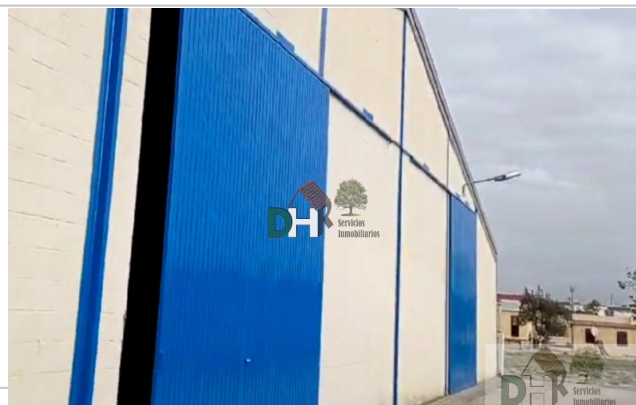

Referencia: **641-TO-026**

Tipo inmueble: Finca de recreo Finca rústica

Operación: Venta

Precio: **340.000 €**

Estado: Buen estado

Población: Illescas

Provincia: Toledo

Cod. postal: 45200

Descripción:

Parcela en venta de 2 has. en zona Illescas, con nave de 800 m2 mas dos porches techados de 400 m2 a cada lado, salón de 50 m2, casa de guarda, agua de pozo de sondeo, luz eléctrica, toda cerrada. Ideal como recreo o montar negocio.