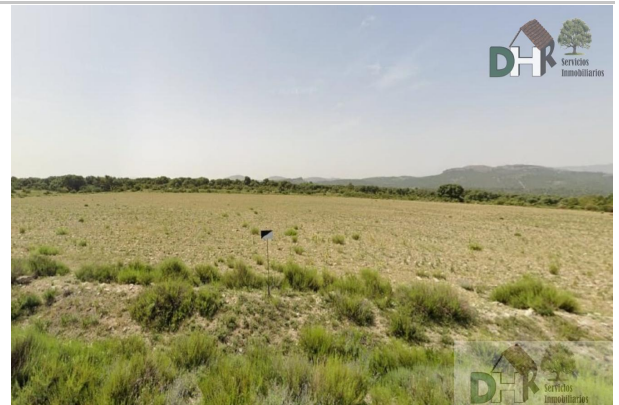

Reference: **566-AB-001**
Property type: Land Rural property
Sale/rent: For sale
Price: **750.000 €**
Condition: Not developable

Town: Albacete
Province: Albacete
Postal code: 2002
Zone: Albacete